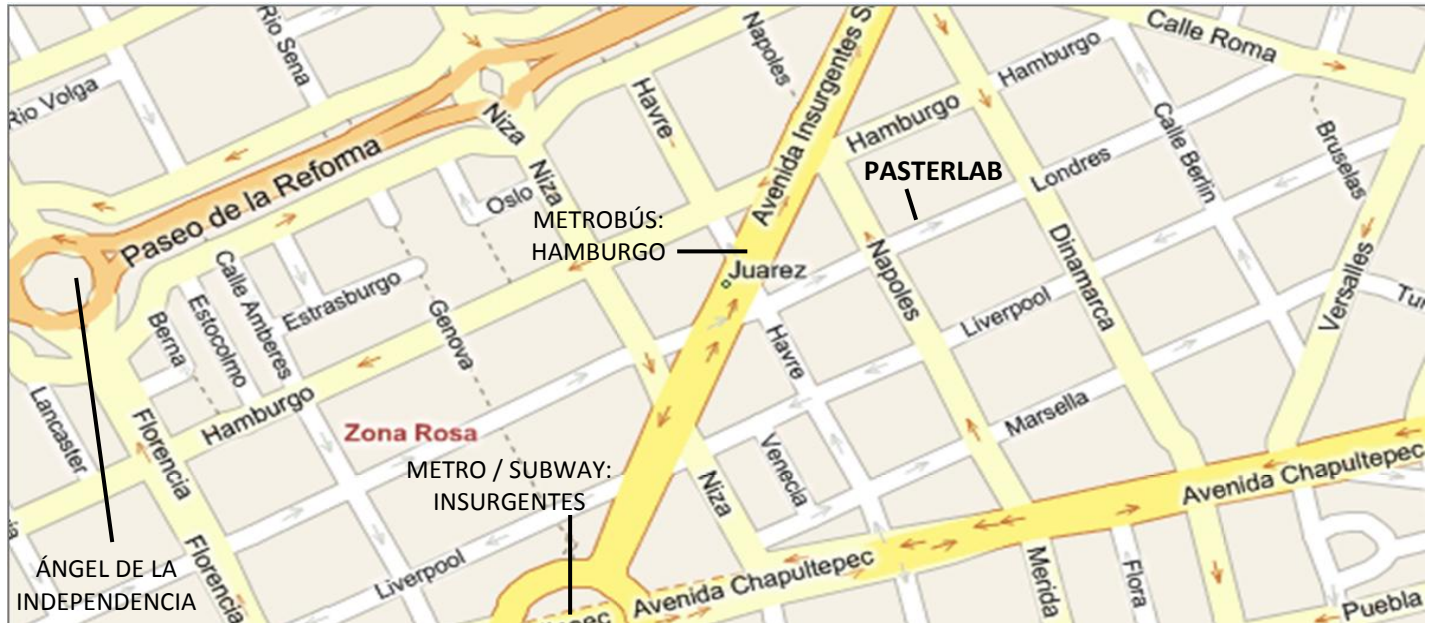

NOMBRE / NAME: _____ FECHA & HORA DE CITA / DATE & TIME OF APT.: _____

CEL / EMAIL: _____

PREPARATIVOS (INCLUYE COMIDAS, ASEO, MEDICAMENTOS Y PAGO – SOLO EFECTIVO Y CHEQUES POR FAVOR) :

PREPARATIONS (INCLUDES MEALS, CLEANING, MEDICINE AND PAYMENT – CASH AND CHEQUES ONLY PLEASE) :

PASTERLAB

LONDRES # 47 – 202 COL. JUÁREZ MÉXICO, DF, MEXICO 06600

TELÉFONOS & FAX / TELEPHONE & FAX

5511-6986 / 5514-6215 / 5207-3700

METRO

BAJE EN LA **ESTACIÓN INSURGENTES** (LÍNEA 1 / ROSA – 2 ESTACIONES A LA IZQUIERDA DEL ENTRONQUE CON LÍNEA 3 / VERDE CLARO EN LA ESTACIÓN BALDERAS) Y **SALGA DE LA ESTACIÓN**; VA A **ENTRAR A UNA GLORIETA**. **SALGA DE LA GLORIETA** POR LA **SALIDA “AV CHAPULTEPEC NTE OTE, AV INSURGENTES NTE”** QUE SE ENCUENTRA **JUSTO A LA IZQUIERDA DE LA ESTATUA DE UNA CABEZA** (LOCALIZADA EN EL CENTRO DE LA PARED DE LA GLORIETA). CAMINE **DERECHO** POR **AV. INSURGENTES** HASTA TOPAR CON LA **CALLE LONDRES**. GIRE A LA **DERECHA** Y CAMINE **DERECHO** HASTA **CRUZAR LA CALLE NÁPOLES**.

METROBÚS

BAJE EN LA **ESTACIÓN HAMBURGO** (LÍNEA 1 / ROJA - 7 ESTACIONES ARRIBA DEL ENTRONQUE CON LÍNEA 2 / PÚRPURA EN LA ESTACIÓN NUEVO LEÓN). **JUSTO AL SALIR DE LA ESTACIÓN** GIRE A LA **IZQUIERDA** Y CAMINE **DERECHO** (**CRUCE LA CALLE Y CONTINUE**). GIRE A LA **IZQUIERDA** EN LA **PRIMERA CALLE (LONDRES)** Y CAMINE **DERECHO** HASTA **CRUZAR LA CALLE NÁPOLES**.

SUBWAY

GET OFF AT **INSURGENTES STATION** (LINE 1 / PINK – 2 STATIONS TO THE LEFT OF THE INTERSECTION WITH LINE 3 / LIGHT GREEN AT BALDERAS STATION) & **EXIT THE STATION**; YOU WILL **ENTER A ROUNDABOUT**. **EXIT THE ROUNDABOUT** VIA THE **“AV CHAPULTEPEC NTE OTE, AV INSURGENTES NTE”** EXIT LOCATED **JUST TO THE LEFT OF THE STATUE OF A HEAD** (LOCATED AT THE **CENTER OF THE ROUNDABOUT’S WALL**). WALK **STRAIGHT** ON **AV. INSURGENTES** UNTIL YOU REACH **LONDRES STREET**. TURN **RIGHT** AND WALK **STRAIGHT** UNTIL YOU **CROSS NÁPOLES STREET**.

METROBÚS

GET OFF AT **HAMBURGO STATION** (LINE 1 / RED – 7 STATIONS ABOVE THE INTERSECTION WITH LINE 2 / PURPLE AT NUEVO LEÓN STATION). **JUST UPON EXITING THE STATION** TURN **LEFT** AND WALK **STRAIGHT** (**CROSS THE STREET AND CONTINUE**), TURN **LEFT** ON THE **FIRST STREET (LONDRES)** AND WALK **STRAIGHT** UNTIL YOU **CROSS NÁPOLES STREET**.

HORARIO DE ATENCIÓN / BUSINESS HOURS

LUNES - VIERNES / MONDAY - FRIDAY: 9 AM - 7 PM

SÁBADO / SATURDAY: 9 AM - 3 PM

INTERNET WWW.PASTERLAB.COM